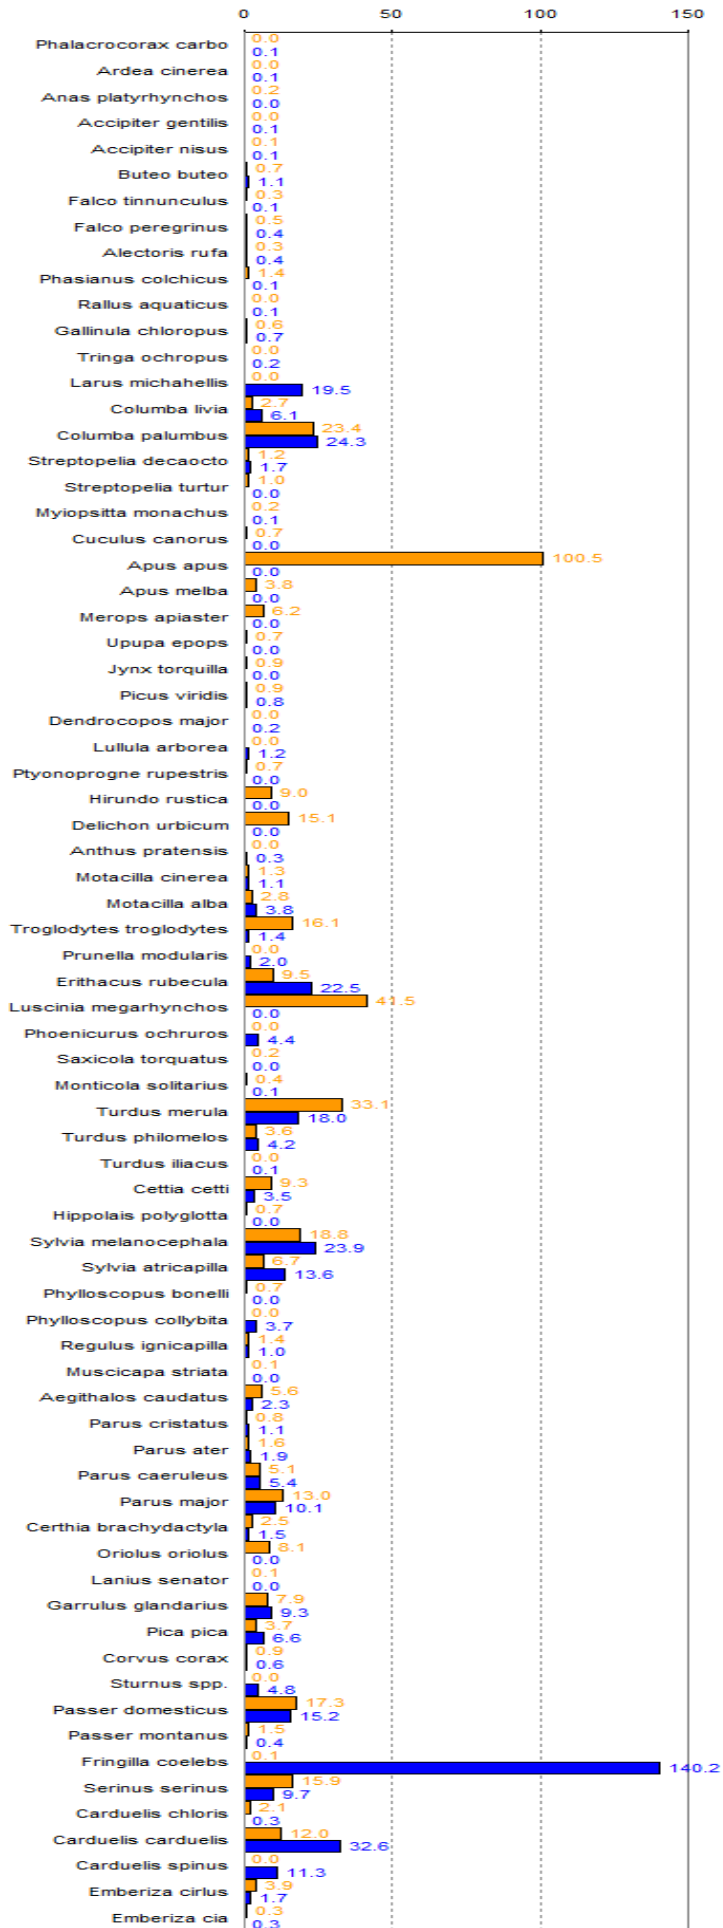

Mitjana d'individus per espècie

Estiu Hivern (2002-2016)

Mitjana d'individus