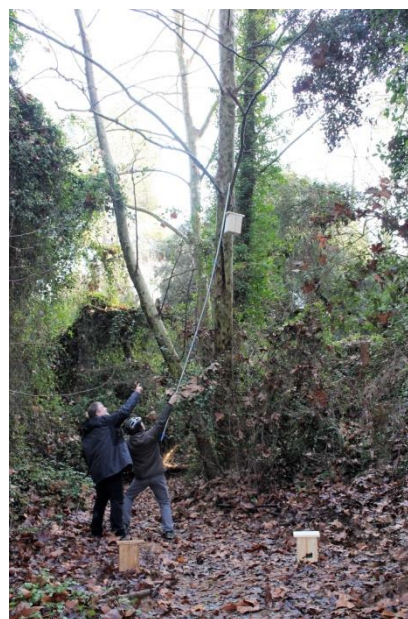

SEGUIMENT DE LES CAIXES NIU 2018

Data: 19 maig de 2018

Resultats:

- **Caixes amb polls** ----- 3 (1 mallerenga carbonera, 1 maller. petita, 1 maller. Sp)
- **Caixes amb ous** ----- 9
- **Caixes amb material niu** ----- 3
- **Caixes amb polls que han volat** -- 0
- **Caixes buides** ----- 11
- **Altres** ----- 4

TOTAL CAIXES: 30

Dades a destacar:

- Es detecta un increment de caixes ocupades respecte a l'any passat i amb un augment d'ous en les postes.
- Es retiren un parell de caixes donat el seu mal estat.

El novembre del 2018 es du a terme un taller de caixes niu per la festa major de Sant Martí. El Taller és obert a la població i es construeixen un total de 45 caixes, 30 de les quals són per l'ANT i les 15 restants per les persones que després de construir-les se les emporten a casa.

Entre el desembre del 2018 i gener del 2019 es substitueixen totes les caixes niu que te penjades l'associació

Canvi de caixes niu